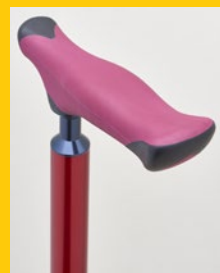

# 楽スマ<sup>®</sup> スリーベース MAX *New!*

適用身長  
 142cm~  
 184cm

安定感抜群の3面先ゴム搭載。  
 大柄な方、より安定感を求める方にも  
 対応する多点杖の新しいカタチです。

安心の日本製

製品安全協会合格品  
 「SGマーク」取得

## 機能満載! 次世代の多点杖

**3面先ゴム** ホームベース型の先ゴムが面で地面を捉えるので、安定感抜群です。素材は滑りにくく、摩擦しにくい合成ゴムです。

### 長ボタン

指の腹にフィットする形状で押しやすく、指が痛くなりやすい

### スリムネック

握りやすく滑りにくいスリムネックタイプ