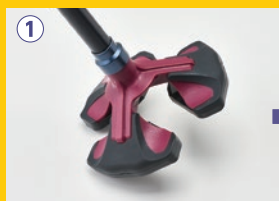

# 楽スマ<sup>®</sup> スリーベース MAX *New!*

適用身長  
 142cm~  
 184cm

安定感抜群の3面先ゴム搭載。  
 大柄な方、より安定感を求める方にも  
 対応する多点杖の新しいカタチです。

安心の日本製

製品安全協会合格品  
 「SGマーク」取得

## 機能満載! 次世代の多点杖

**3面先ゴム** ホームベース型の先ゴムが面で地面を捉えるので、安定感抜群です。素材は滑りにくく、摩擦しにくい合成ゴムです。

### 長ボタン

指の腹にフィットする形状で押しやすく、指が痛くなりやすい

### スリムネック

握りやすく滑りにくいスリムネックタイプ